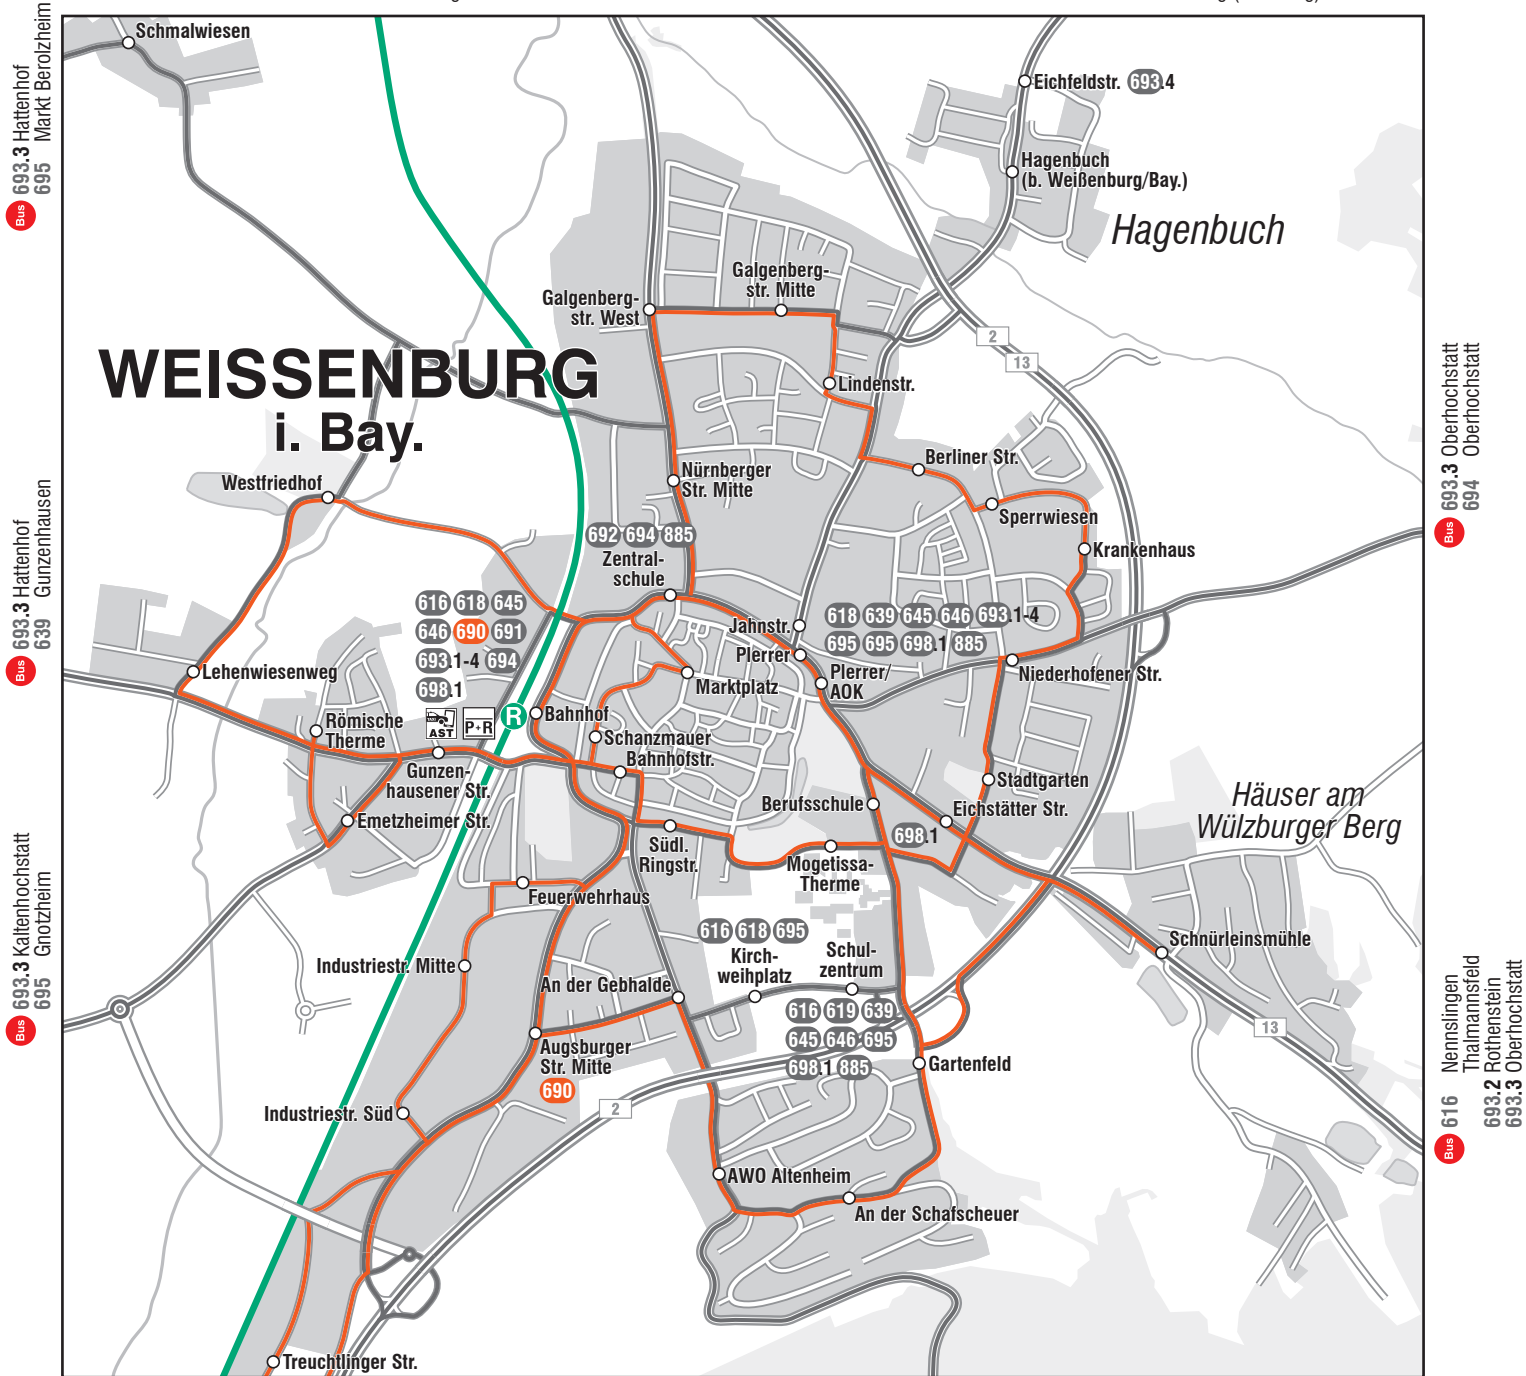

Stadtverkehr Weißenburg

Gültig ab: 10.12.2023

R RE 16 Nürnberg
RE 60 Nürnberg
RB 16 Nürnberg

Bus 618 Thalmässing 645 Igelsbach
639 Gunzenhausen 646 Pleinfeld

Bus 618 Thalmässing
619 Thalmässing (- Greding)

R RE 16 Treuchtlingen
RE 60 Treuchtlingen
RB 16 Treuchtlingen

Bus 693.4 Dettenheim / Haardt
885 Dettenheim
Langenaltheim

Bus 693.4 Haardt
698.1 Pappenheim
Bieswang

RE 16 Nürnberg - Roth - Weißenburg - Treuchtlingen - Otting-Weilheim

RE 60 Nürnberg - Roth - Weißenburg - Treuchtlingen

RB 16 Nürnberg - Roth - Weißenburg - Treuchtlingen - Solnhofen

690 Stadtbus Weißenburg

691 Stadtbus Weißenburg

692 Stadtbus Weißenburg nur an Schultagen

693.1-4 Rufbus Weißenburg

646 Weißenburg - Ottmarsfeld - Pleinfeld

694 Weißenburg - Niederhofen - Wülzburg - Oberhochstatt

695 Weißenburg - Trommetsheim - Markt Berolzheim

698.1 Weißenburg - Pappenheim - Bieswang

885 Weißenburg - Dettenheim - Pappenheim - Langenaltheim