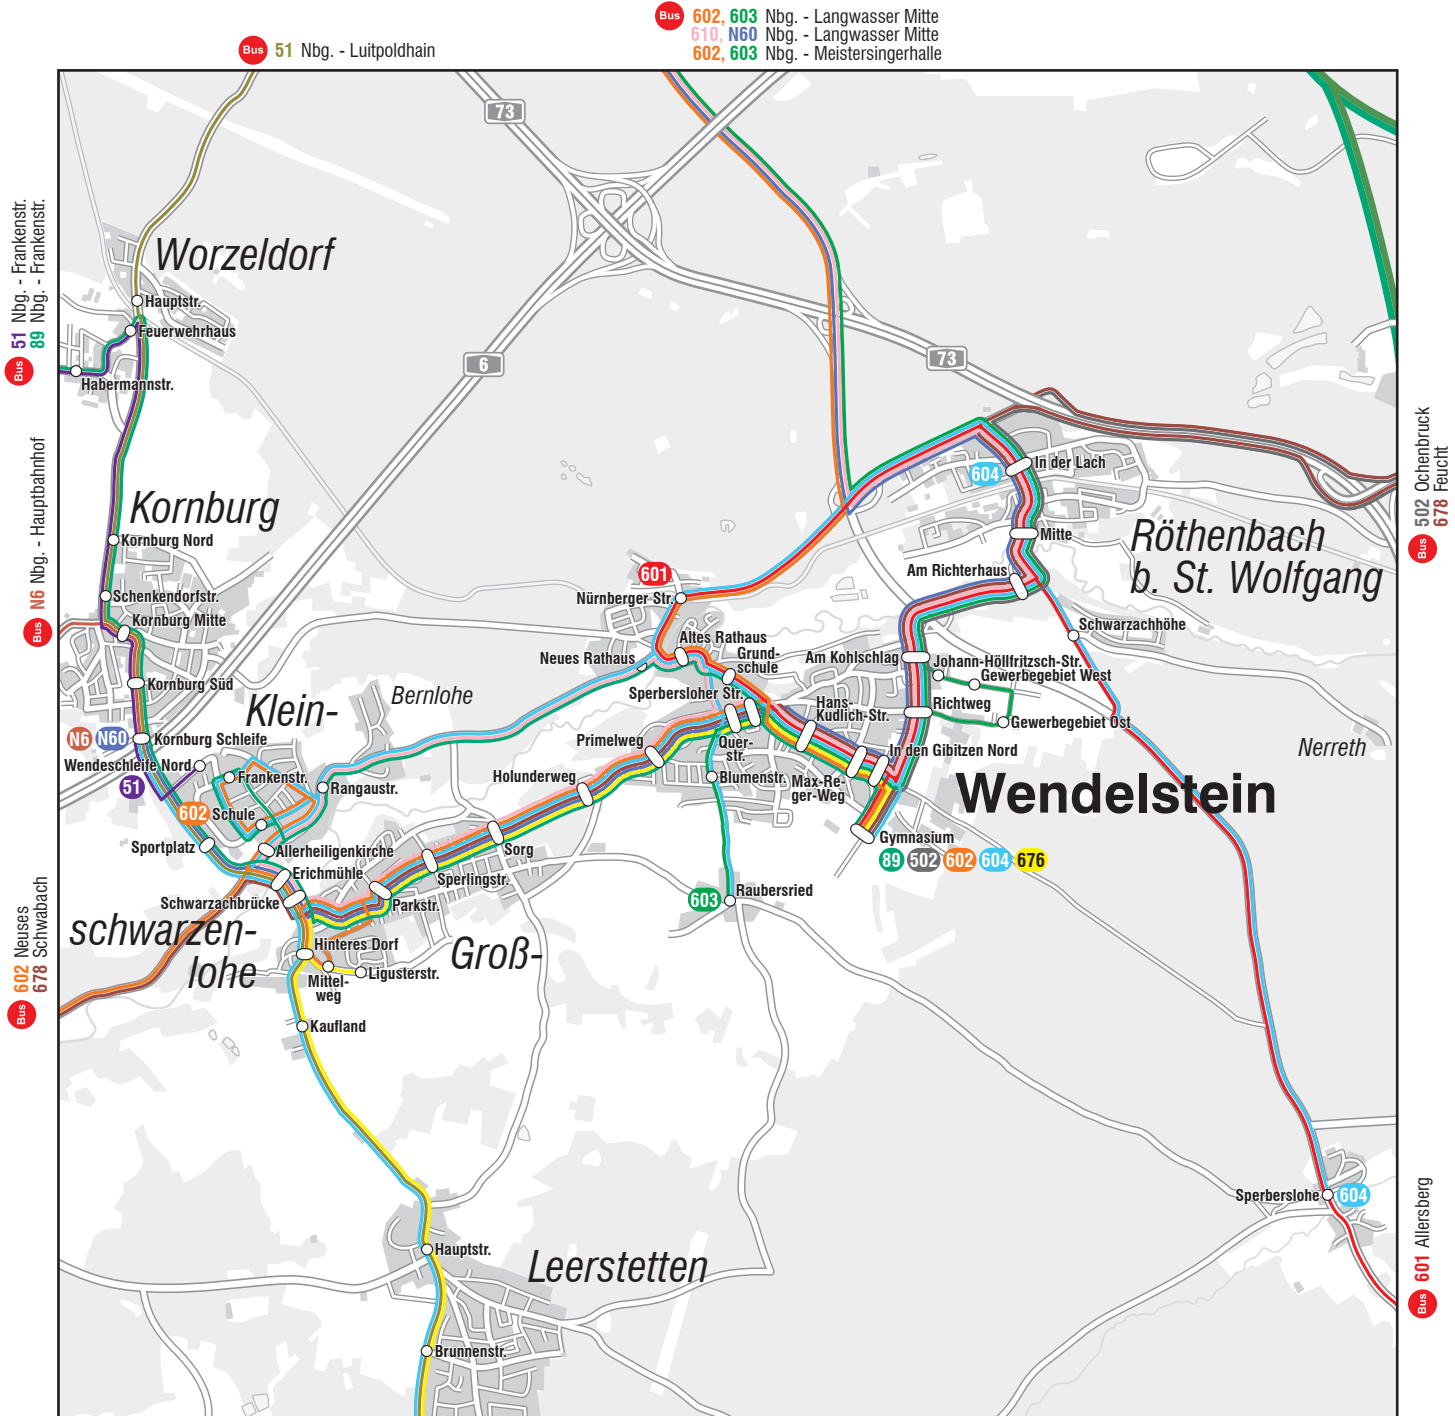

Stand: 13. Dezember 2020

Bus 51 Nbg. - Luitpoldhain

Bus 602, 603 Nbg. - Langwasser Mitte
610, N60 Nbg. - Langwasser Mitte
602, 603 Nbg. - Meistersingerhalle

Bus 51 Nbg. - Frankenstr.
89 Nbg. - Frankenstr.

Bus N6 Nbg. - Hauptbahnhof

Bus 602 Neues Schwabach
678 Schwabach

Bus 502 Ochenbruck
678 Feucht

Bus 601 Allersberg

Bus 53 Schwand
604 Roth
676 Schwabach

- 51** Nürnberg Frankenstr. - Weiherhaus - Herpersdorf - Worzeldorf - Kornburg - Kleinschwarzenlohe
- 53** Nürnberg Luitpoldhain - Nürnberg Bauernfeindstr. - Worzeldorf - Kornburg - Schwand
- 89** Nürnberg Frankenstr. - Weiherhaus - Herpersdorf - Worzeldorf - Kornburg - Kleinschwarzenlohe - Wendelstein Gymnasium
- 502** Ochenbruck - Gsteinach - Feucht - Wendelstein
- 601** Wendelstein - Röthenbach (b. St. W.) - Sperberslohe - Allersberg
- 602** Nürnberg Langwasser Mitte - Wendelstein - Sorg - Groß-/Kleinschwarzenlohe
- 603** Nürnberg Langwasser Mitte - Röthenbach (b. St. W.) - Wendelstein - Raubersried

- 604** Ochenbruck - Gsteinach - Feucht - Wendelstein
- 610** Nürnberg Langwasser Mitte - Röthenbach (b. St. W.) - Groß-/Kleinschwarzenlohe - Wendelstein - Nürnberg Langwasser Mitte
- 676** Schwabach - Rednitzhembach - Schwanstetten - Wendelstein
- 678** Feucht - Wendelstein - Schwabach
- N6** Nürnberg Hbf - Finkenbrunn - Reichelsdorf - Kornburg
- N60** Nürnberg Langwasser Mitte - Röthenbach (b. St. W.) - Wendelstein - Groß-/Kleinschwarzenlohe - Kornburg