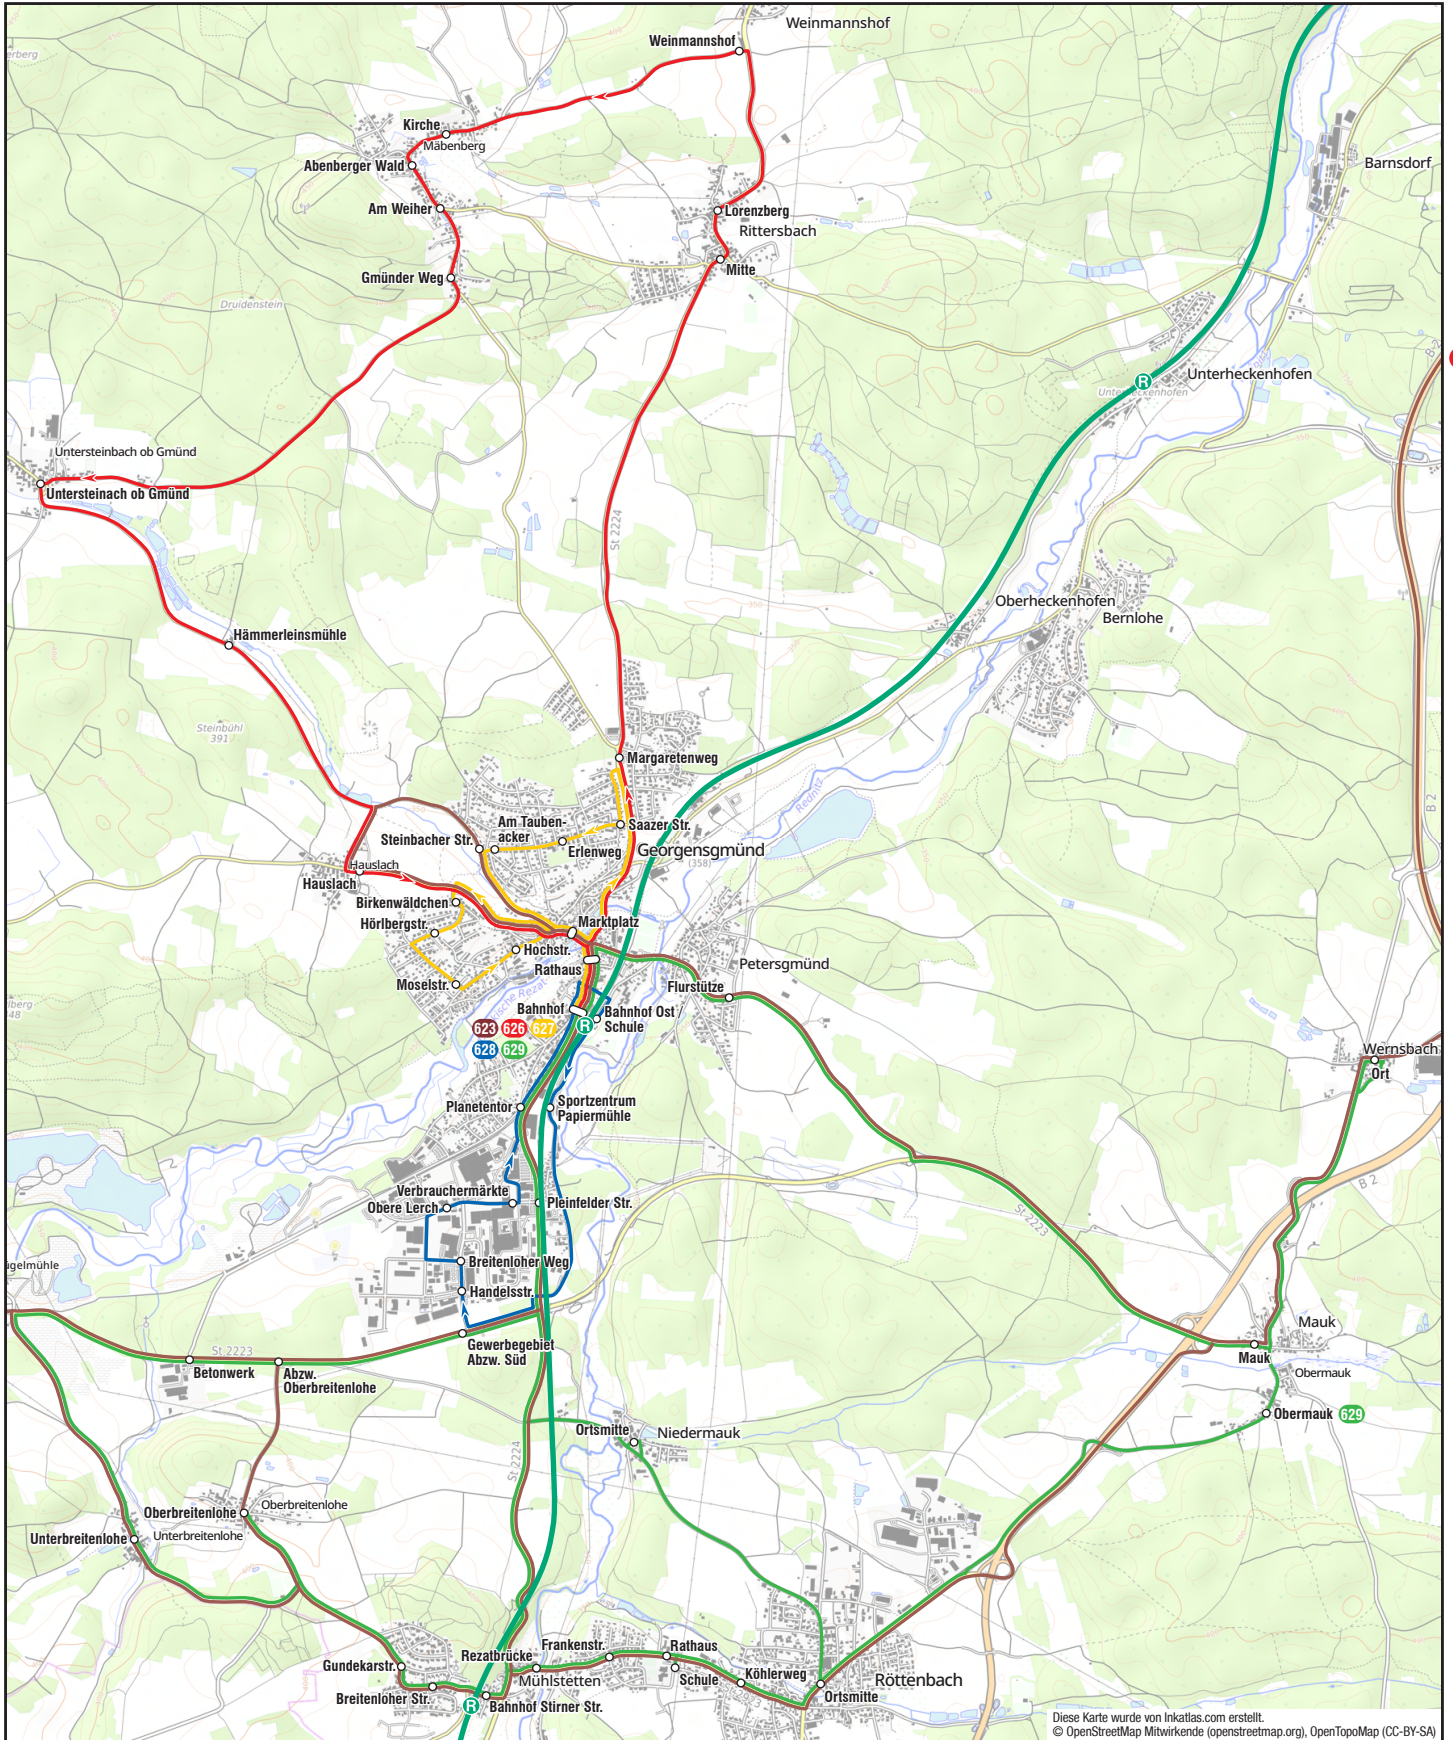

Ortsverkehr

Georgensgmünd

Stand: 13. Dezember 2020

RE 16 Nürnberg
RE 60 Nürnberg
RB 16 Nürnberg

Bus 623 Roth

Bus 623 Spalt

RE 16 Nürnberg
RE 60 Nürnberg
RB 16 Nürnberg

- RE 16 Nürnberg - Schwabach - Roth - Pleinfeld - Treuchtlingen
- RE 60 Nürnberg - Schwabach - Roth - Pleinfeld - Treuchtlingen
- RB 16 Nürnberg - Solnhofen
- 623 Roth - Georgensgmünd - Spalt

- 626 Georgensgmünd Bahnhof - Rittersbach - Mäbenberg - Untersteinbach - Hauslach - Georgensgmünd Bahnhof
- 627 Georgensgmünd Bahnhof - Georgensgmünd Ort - Georgensgmünd Bahnhof
- 628 Nürnberg - Schwabach - Roth - Pleinfeld - Treuchtlingen
- 629 Georgensgmünd Bahnhof - Breitenlohe - Mühlstetten - Röttenbach - Mauk