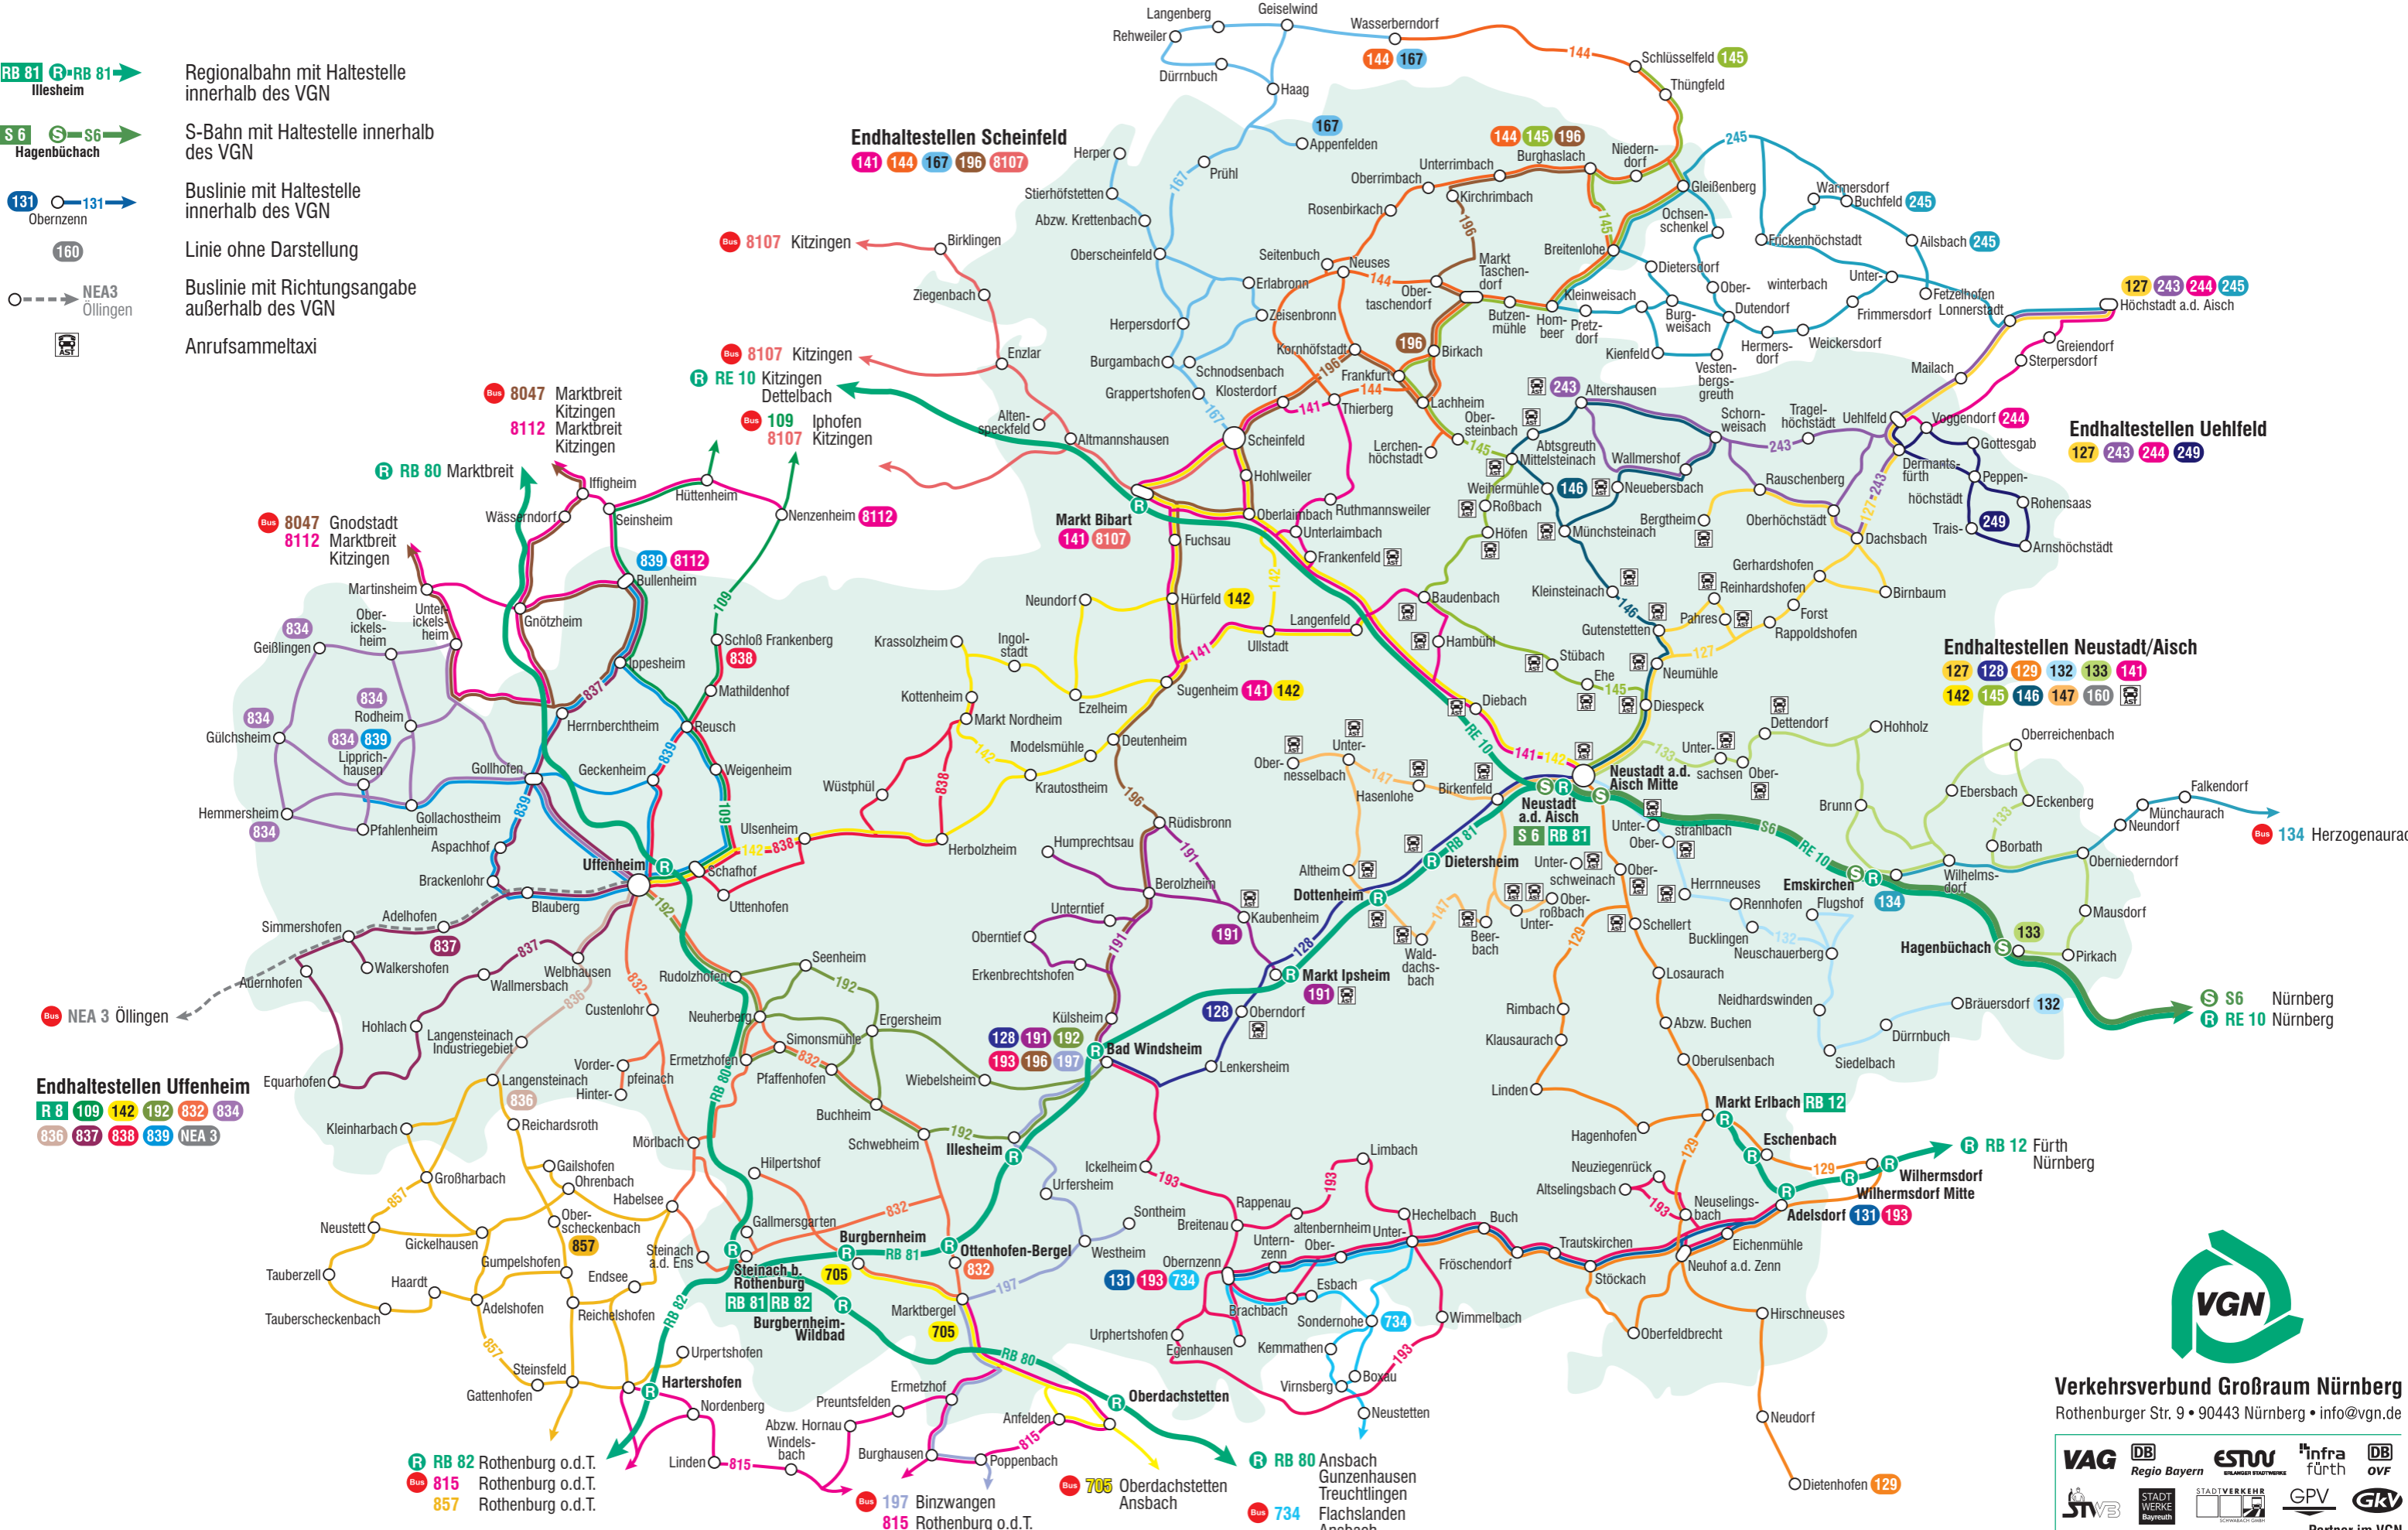

Gültig ab: 10.12.2023

- RB 81** **R** **RB 81** → Regionalbahn mit Haltestelle innerhalb des VGN
- S 6** **S** **S 6** → S-Bahn mit Haltestelle innerhalb des VGN
- 131** **131** → Buslinie mit Haltestelle innerhalb des VGN
- 160** → Linie ohne Darstellung
- NEA3** **Öllingen** → Buslinie mit Richtungsangabe außerhalb des VGN
- AS** → Anrufsammeltaxi

**Endhaltestellen Offenheim**  
**R 8** **109** **142** **192** **832** **834**  
**836** **837** **838** **839** **NEA 3**

**Endhaltestellen Scheinfeld**  
**141** **144** **167** **196** **8107**

**Endhaltestellen Uehlfeld**  
**127** **243** **244** **249**

**Endhaltestellen Neustadt/Aisch**  
**127** **128** **129** **132** **133** **141**  
**142** **145** **146** **147** **160**

**R RB 82** Rothenburg o.d.T.  
**815** Rothenburg o.d.T.  
**857** Rothenburg o.d.T.

**Bus 197** Binzwangen  
**815** Rothenburg o.d.T.

**Bus 705** Oberdachstetten  
**Ansbach**

**R RB 80** Ansbach  
**Gunzenhausen**  
**Treuchtlingen**  
**Flachlanden**  
**Ansbach**

**Verkehrsverbund Großraum Nürnberg**  
 Rothenburger Str. 9 • 90443 Nürnberg • info@vgn.de