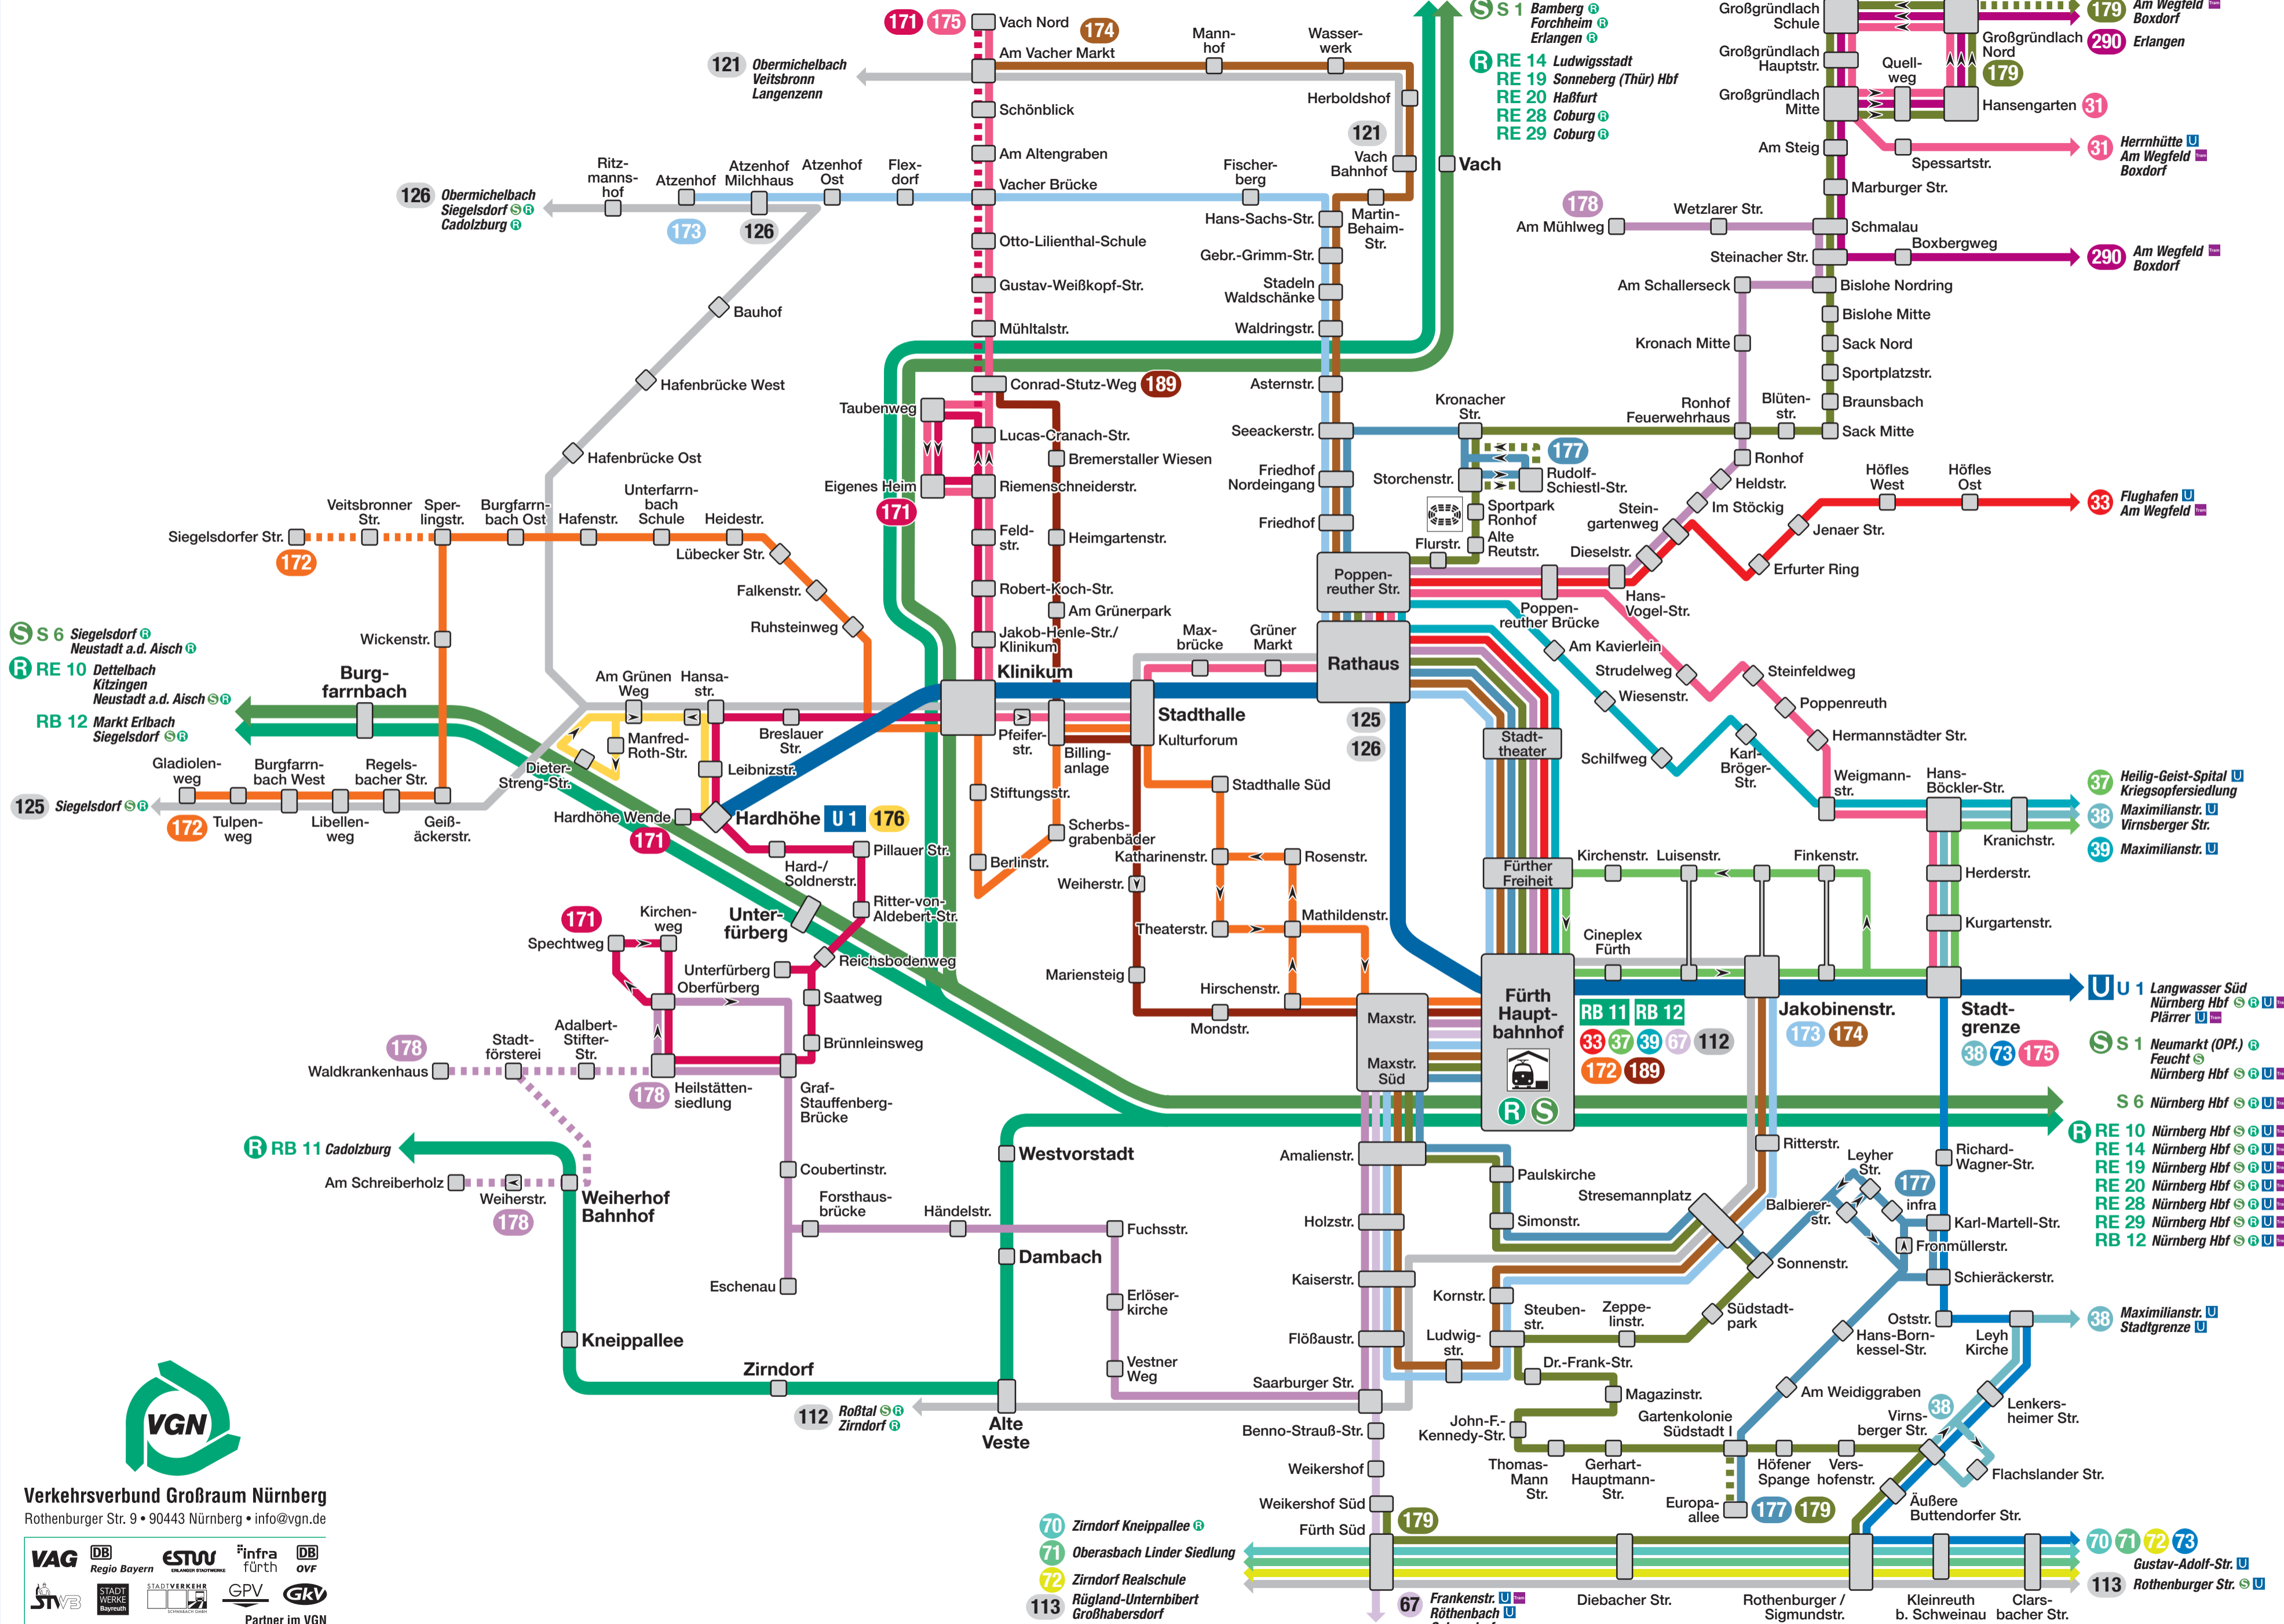

Linienetz Fürth

Gültig ab: 10.12.2023

- S 1** Bamberg Forchheim (OFr.) Erlangen Fürth Hauptbahnhof Nürnberg Hauptbahnhof Feucht Neumarkt (OPf.)
 - S 6** Nürnberg Hauptbahnhof Fürth Hauptbahnhof Siegelsdorf Neustadt a.d. Aisch
 - RE 10** Nürnberg Hauptbahnhof Neustadt a.d. Aisch Dettelbach
 - RE 14** Nürnberg Hauptbahnhof Fürth Hauptbahnhof Bamberg Kronach Ludwigsstadt
 - RE 19** Nürnberg Hauptbahnhof Fürth Hauptbahnhof Bamberg Coburg Sonneberg (Thür) Hbf
 - RE 20** Nürnberg Hauptbahnhof Fürth Hauptbahnhof Bamberg Haßfurt
 - RE 28** Nürnberg Hauptbahnhof Fürth Hauptbahnhof Bamberg Coburg
 - RE 29** Nürnberg Hauptbahnhof Fürth Hauptbahnhof Bamberg Coburg
 - RB 11** Fürth Hauptbahnhof Cadolzburg
 - RB 12** Nürnberg Hauptbahnhof Fürth Hauptbahnhof Siegelsdorf Markt Erlbach
 - U 1** Hardhöhe Langwasser Süd
 - Bus**
 - 171** Eigenes Heim bzw. Vach Nord Klinikum Hardhöhe Unterfürberg Oberfürberg
 - 172** Fürth Hauptbahnhof Klinikum Burgfarnbach
 - 173** Jakobinenstr. Stadeln Atzenhof
 - 174** Jakobinenstr. Stadeln Am Vacher Markt
 - 175** Vach Nord Eigenes Heim Klinikum Rathaus Poppenreuth Stadtgrenze
 - 176** Hardhöhe Manfred-Roth-Str. Hardhöhe
 - 177** Europaallee infra Rathaus Rudolf-Schiestl-Str.
 - 178** Weiherhof bzw. Waldkrankenhaus bzw. Heilstätten Siedlung Eschenau Ronhof Am Mühlweg
 - 179** Fürth Süd Kalb-Siedlung / Europaallee Rathaus Bislohe Großgründlach bzw. Nürnberg Am Wegfeld
 - 189** Fürth Hauptbahnhof Kulturforum Conrad-Stutz-Weg
 - 290** Erlangen Großgründlach Boxdorf Nürnberg Am Wegfeld
 - 31** Großgründlach Nürnberg Am Wegfeld Herrnhütte
 - 33** Fürth Hauptbahnhof Hans-Vogel-Str. Höfles Nürnberg Am Wegfeld Flughafen
 - 37** Fürth Hauptbahnhof Stadtgrenze Nürnberg Heilig-Geist-Spital
 - 38** Stadtgrenze Maximilianstr. Nürnberg Virnsberger Str.
 - 39** Fürth Hauptbahnhof Rathaus Nürnberg Maximilianstr.
 - 67** Fürth Hauptbahnhof Nürnberg Röthenbach Frankenstr.
 - 70** Nürnberg Gustav-Adolf-Str. Zirndorf Kneippallee
 - 71** Nürnberg Gustav-Adolf-Str. Oberasbach Linder Siedlung
 - 72** Nürnberg Gustav-Adolf-Str. Zirndorf Realschule
 - 73** Stadtgrenze Nürnberg Gustav-Adolf-Str.
- Regionalverkehr**
- 112** Fürth Hauptbahnhof Zirndorf Roßtal
 - 113** Nürnberg Rothenburger Str. Großhabersdorf Rügland-Unternbibert
 - 121** Vach Bahnhof Veitsbronn Langenzenn
 - 125** Fürth Rathaus Siegelsdorf
 - 126** Fürth Klinikum Obermichelbach Siegelsdorf Cadolzburg
- Nah- und Fernverkehr**
- Nah- und Fernverkehr
 - wird nur zeitweise bedient