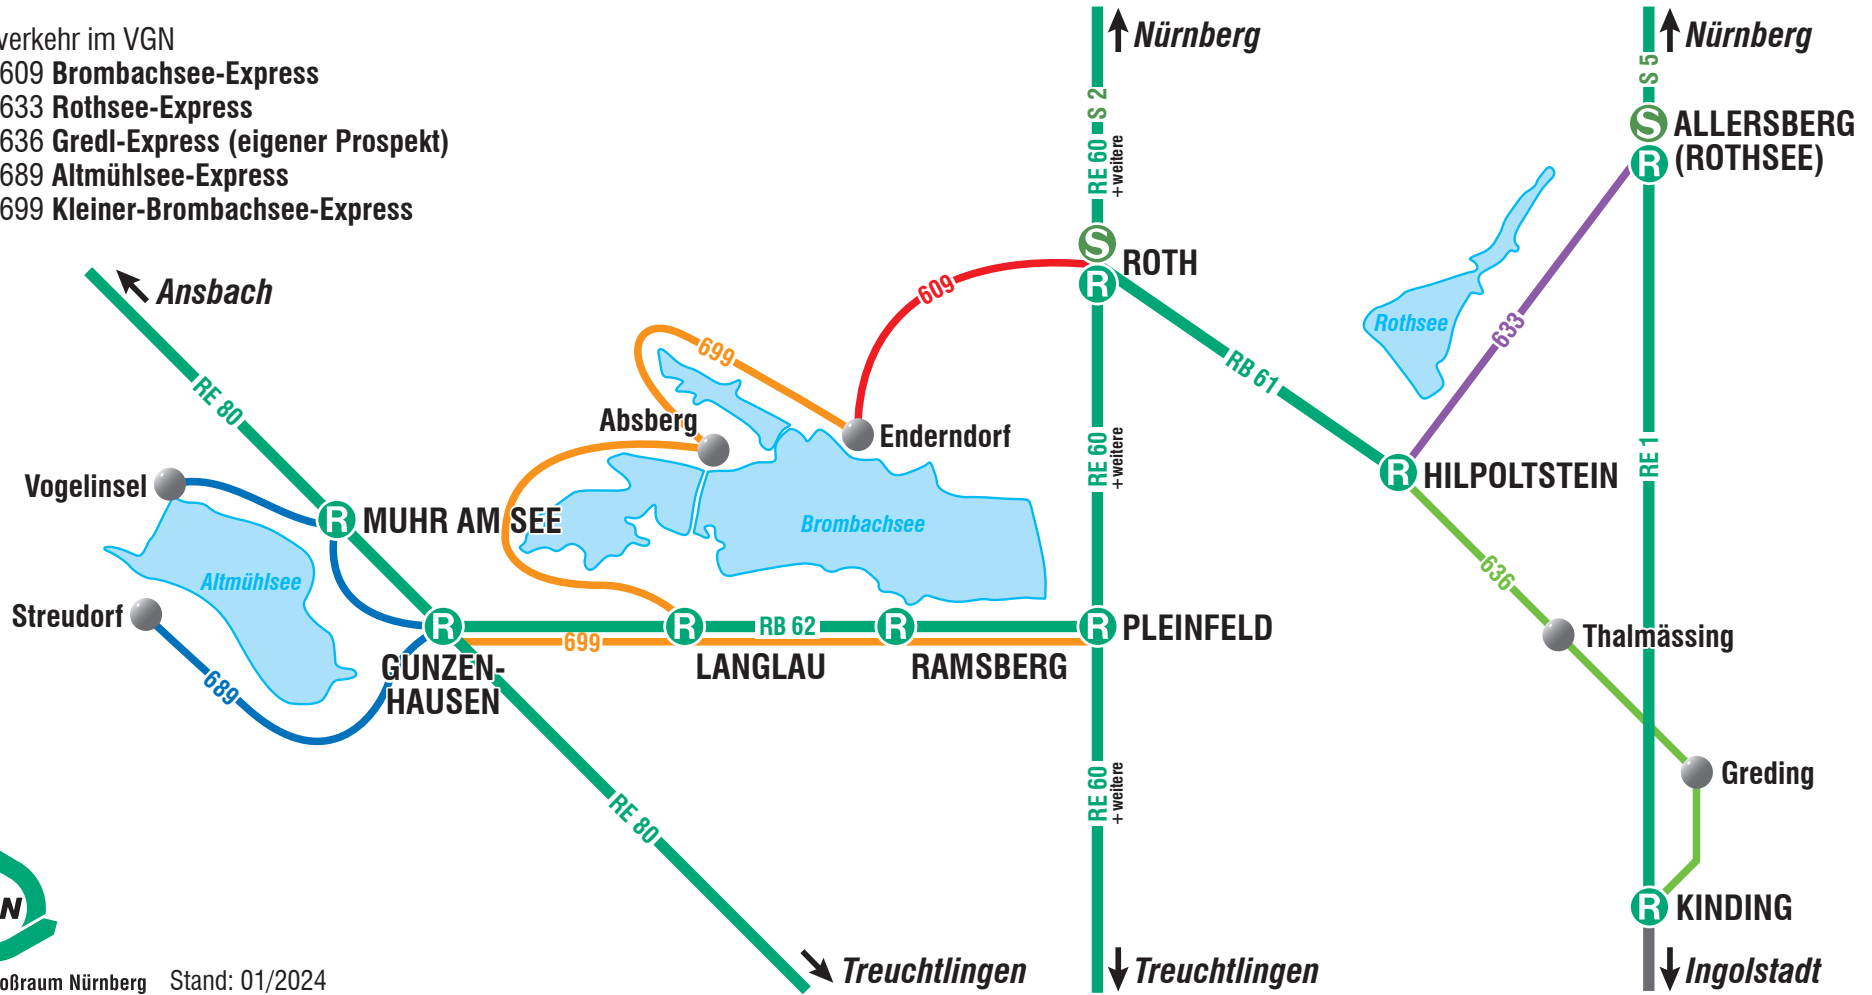

Entspannung findet man bei einer **Schiffahrt** auf dem **Altmühl- oder dem Großen Brombachsee**.

Vier Freizeitlinien sowie zahlreiche Bahnstrecken führen mitten in die Urlaubs- und Freizeitregion **Fränkisches Seenland**.

## VGN-App

VGN Fahrplan & Tickets für Android und iOS - mit Fahrplanauskünften, Fußwegekarten und Preis- und Tarifangaben für die gewählte Verbindung.

[www.vgn.de/app](http://www.vgn.de/app) oder in den App Stores

# Freizeitlinien im Fränkischen Seenland

- Bahnverkehr im VGN
- Linie 609 **Brombachsee-Express**
- Linie 633 **Rothsee-Express**
- Linie 636 **Gredl-Express (eigener Prospekt)**
- Linie 689 **Altmühlsee-Express**
- Linie 699 **Kleiner-Brombachsee-Express**

Stand: 01/2024

**Legende:**

- S-/R-Bahn mit Bahnhof
- Linie 633 mit Haltestelle
- Linie 636 mit Haltestelle
- Eisenhammer Radtour
- Gredl-Radweg
- Wanderung „Vom Rothsee zur Fuchsmühle“
- Sehenswürdigkeit
- Einkehrmöglichkeit